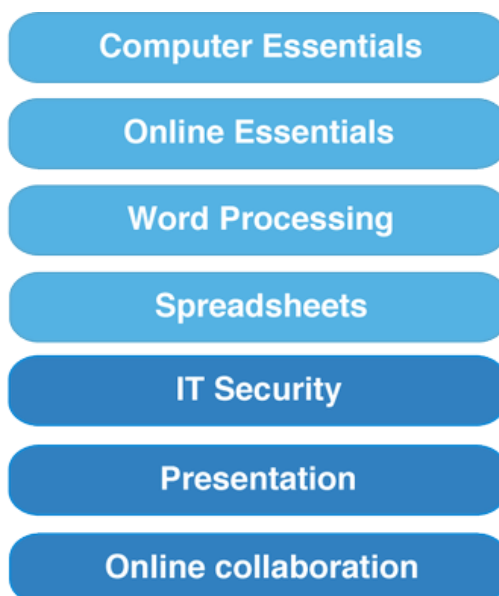

## ECDL FULL STANDARD

La **ECDL Full Standard** è composta dai **quattro moduli della ECDL Base** e dai seguenti tre moduli:

il modulo - **IT Security** - definisce i concetti e le competenze per un uso sicuro delle tecnologie digitali nello studio e nel lavoro e individua gli strumenti e le applicazioni che consentono di gestire in sicurezza una rete locale, il collegamento a Internet nonché i dati e le informazioni critiche;

il modulo - **Presentation** - (modulo 6 della ECDL Core) non ha subito variazioni rispetto alla precedente certificazione;

il modulo - **Online Collaboration** - identifica le competenze fondamentali per avvalersi degli strumenti cooperativi in rete, via PC ma anche tramite smartphone e tablet, delle reti sociali, delle applicazioni mobili, della memorizzazione remota, delle riunioni via web, ecc.

Per la *ECDL Base* e la *ECDL Full Standard* sono stati sviluppati nuovi Test d'esame con riferimento alle seguenti *software suite*:

- Computer Essentials: Windows 7 - Ubuntu 12.04
- Online Essentials: IE 10 + Mail - IE 10 + Gmail - Firefox + Thunderbird 15.0.1
- Word Processing: MS Office 2007 - MS Office 2010 - LibreOffice 3.5
- Spreadsheets: MS Office 2007 - MS Office 2010 - LibreOffice 3.5
- IT Security: Generica
- Presentation: MS Office 2007 - MS Office 2010 - LibreOffice 3.5
- Online Collaboration: Google Suites

Il candidato può scegliere i moduli e sostenere i Test d'esame che desidera: queste abilità certificate rappresenteranno il suo *ECDL Profile*.